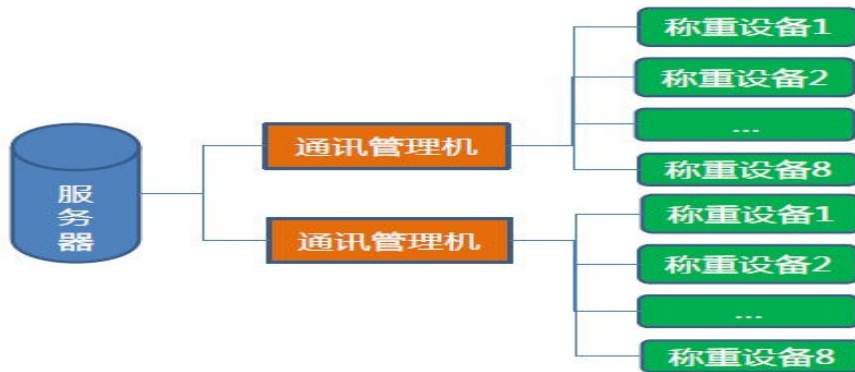

QQ:24152528

广州市天河区棠东东路4号东宏大厦 B213 房

客户：厦门公共自行车

公共自行车管理系统

系统功能

- 1) 提供用户操作界面（会员管理、自行车设备管理、租凭管理、车辆调度管理等）；
- 2) 和管理箱、锁车柱建立连接，记录用户租借车数据，监控设备状态，下载设备配置信息。
- 3) 系统采用 B/S,C/S 混合架构,及 WEB 服务技术；
- 4) 系统集成 GIS 地理信息系统,在地图上实时显示站点信息

系统附图

客户：台耀科技(中山)有限公司

称重数据集中管理系统

系统功能

系统主要功能为能连接，几十个到上百个的电子称重设备，时实记录重量数据，监控其变化，对异常数据进行汇总、报警等处理，并生成数据报告。

系统附图

客户：斯迈尔特（珠海）科技有限公司

智能路灯控制系统