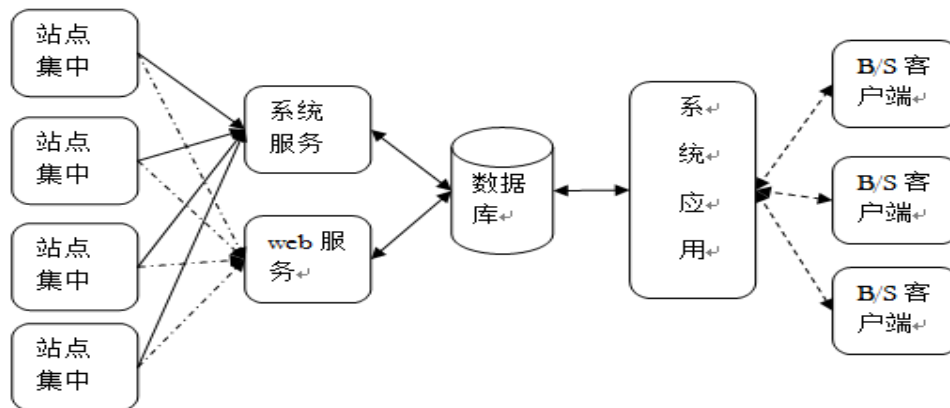

QQ:24152528

广州市天河区棠东东路4号东宏大厦 B213 房

客户：厦门公共自行车

公共自行车管理系统

系统功能

- 1) 提供用户操作界面（会员管理、自行车设备管理、租凭管理、车辆调度管理等）；
- 2) 和管理箱、锁车柱建立连接，记录用户租借车数据，监控设备状态，下载设备配置信息。
- 3) 系统采用 B/S,C/S 混合架构,及 WEB 服务技术；
- 4) 系统集成 GIS 地理信息系统,在地图上实时显示站点信息

系统附图

客户：台耀科技(中山)有限公司

称重数据集中管理系统

系统功能

系统主要功能为能连接，几十个到上百个的电子称重设备，时实记录重量数据，监控其变化，对异常数据进行汇总、报警等处理，并生成数据报告。

系统附图

客户：斯迈尔特（珠海）科技有限公司

智能路灯控制系统

系统功能

路灯集中器通过 GPRS 连接到服务器，管理软件通过集中器来实现对整个城市路灯的管理。

- 1) 路灯的远程监控与管理
- 2) 分组分区域控制
- 3) 路灯运行状态监控与报警
- 4) 报表统计分析

系统附图

客户：广州意斐讯

电器火灾剩余电流监控系统

系统功能

电器火灾剩余电流监控。