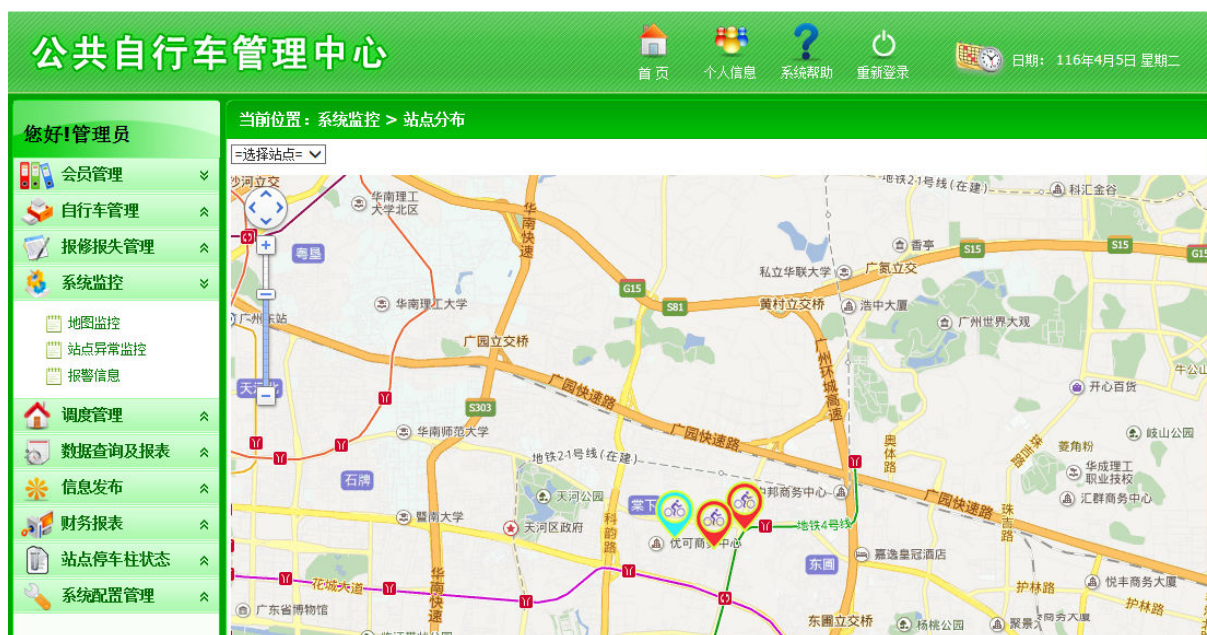

QQ:24152528

广州市天河区棠东东路4号东宏大厦 B213 房

客户：厦门公共自行车

公共自行车管理系统

系统功能

- 1) 提供用户操作界面（会员管理、自行车设备管理、租凭管理、车辆调度管理等）；
- 2) 和管理箱、锁车柱建立连接，记录用户租借车数据，监控设备状态，下载设备配置信息。
- 3) 系统采用 B/S,C/S 混合架构,及 WEB 服务技术；
- 4) 系统集成 GIS 地理信息系统,在地图上实时显示站点信息

系统附图

客户：台耀科技(中山)有限公司

称重数据集中管理系统

系统功能

系统主要功能为能连接，几十个到上百个的电子称重设备，时实记录重量数据，监控其变化，对异常数据进行汇总、报警等处理，并生成数据报告。

系统附图

客户：斯迈尔特（珠海）科技有限公司

智能路灯控制系统